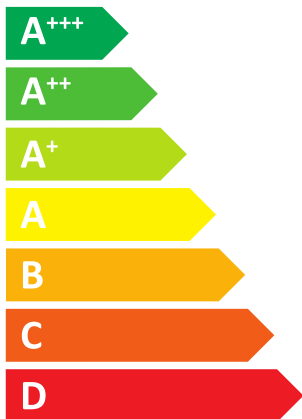

ENERG

енергия · ενέργεια

BOSCH

Compress 6000 AW
Compress 6000 14t AWE
7739454514

55°C

35°C

41 dB

53 dB

ENERG
енергия · ενέργεια

7739454514

Compress 6000 AW

Compress 6000 14t AWE

A⁺⁺

A⁺⁺⁺

A⁺⁺

A⁺⁺