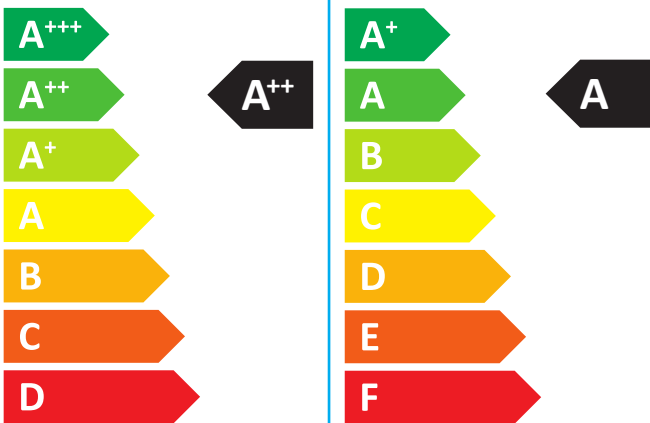

ENERG

енергия · ενεργεια

BOSCH

Compress 5800i AW
CS5800iAW 7 ORM-S
7738602653

37 dB

42 dB

- 7 kW
- 7 kW
- 6 kW

ENERG

енергия · ενέργεια

7738602653

Compress 5800i AW

CS5800iAW 7 ORM-S

A++ radiator icon
A tap icon
XL tap icon

A+++
A++
A+
A
B
C
D
E
F
G

A++ label

+ Solar panel icon

+ Water tank icon

+ Control panel icon

+ Boiler icon

XL tap icon

A+++
A++
A+
A
B
C
D
E
F
G

A label