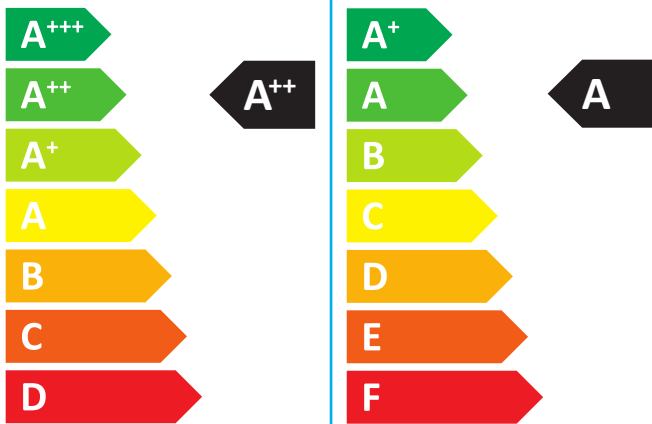

ENERG

енергия · ενεργεια

BOSCH

Compress 5800i AW
CS5800iAW 5 ORM-S
7738602652

37 dB

42 dB

- 5 kW
- 6 kW
- 6 kW

ENERG

енергия · ενέργεια

7738602652

Compress 5800i AW

CS5800iAW 5 ORM-S

A++ radiator icon
A tap icon
XL tap icon

+ Solar panel icon

+ Water tank icon

+ Control panel icon