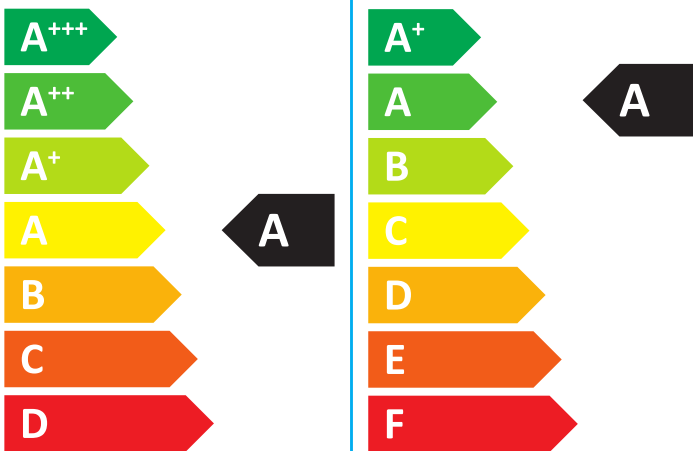

**ENERG**  
енергия · ενεργεια

**JUNKERS**

CerapurModul  
TOP 30/375-3 ZBS  
7714311062

**50dB**

**29**  
kW