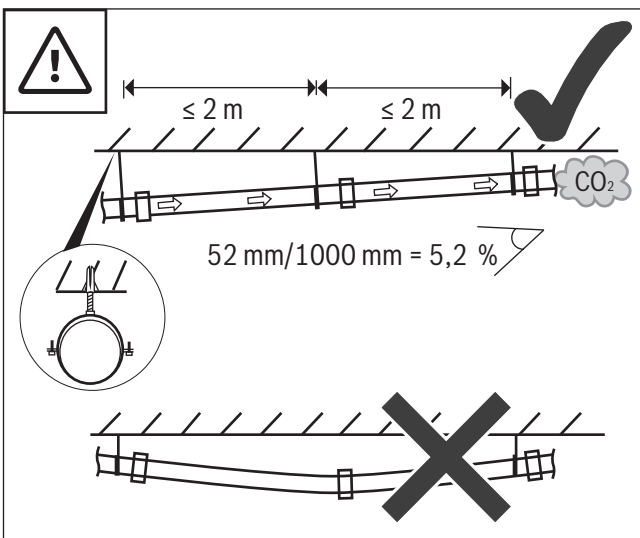

1

2

	DN	L / mm	L <sub>min</sub> / mm
FC-S250-500 7746900700	250	600	≥ 250
FC-S250-1000 7746900704		1100	
FC-S250-2000 7746900708		2100	

3

4

	DN	L / mm	L <sub>min</sub> / mm
<b>FC-S315-500</b> <b>87090042</b>	315	822	≥ 700
<b>FC-S315-1000</b> <b>87090044</b>		1322	
<b>FC-S315-2000</b> <b>87090046</b>		2322	