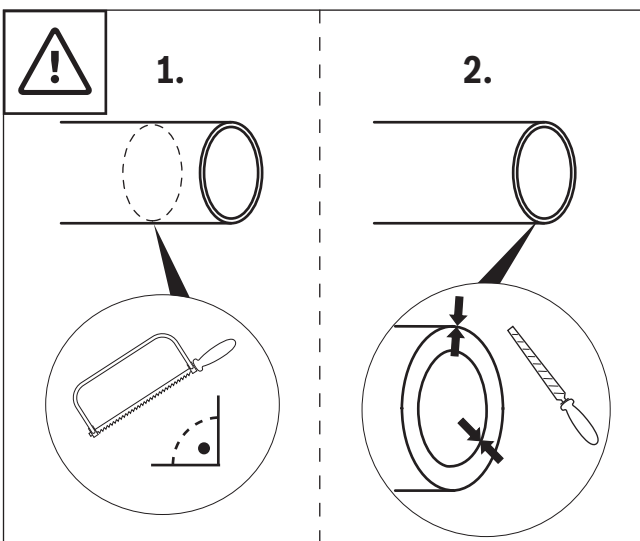

1

2

	DN	L / mm	L <sub>min</sub> / mm
FC-S250-500 7746900700	250	600	≥ 250
FC-S250-1000 7746900704		1100	
FC-S250-2000 7746900708		2100	

3

4

	DN	L / mm	L <sub>min</sub> / mm
<b>FC-S315-500</b> <b>87090042</b>	315	822	≥ 700
<b>FC-S315-1000</b> <b>87090044</b>		1322	
<b>FC-S315-2000</b> <b>87090046</b>		2322	