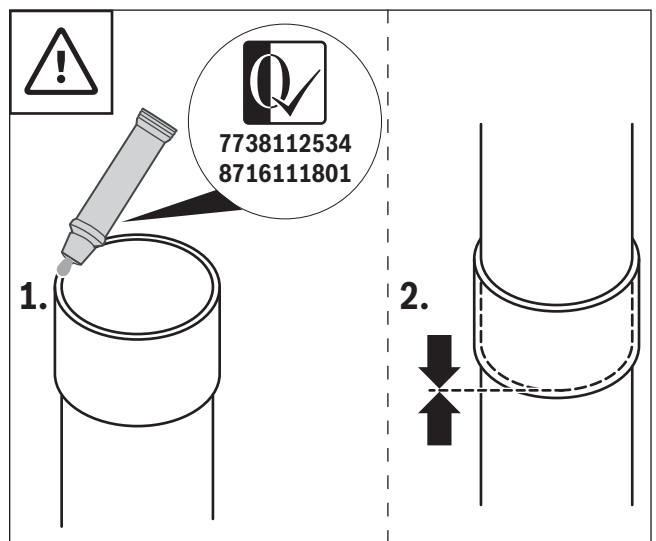

1

2

	DN	L / mm	L <sub>min</sub> / mm
FC-S250-500 7746900700	250	600	≥ 250
FC-S250-1000 7746900704		1100	
FC-S250-2000 7746900708		2100	

3

4

	DN	L / mm	L <sub>min</sub> / mm
<b>FC-S315-500</b> <b>87090042</b>	315	822	≥ 700
<b>FC-S315-1000</b> <b>87090044</b>		1322	
<b>FC-S315-2000</b> <b>87090046</b>		2322	