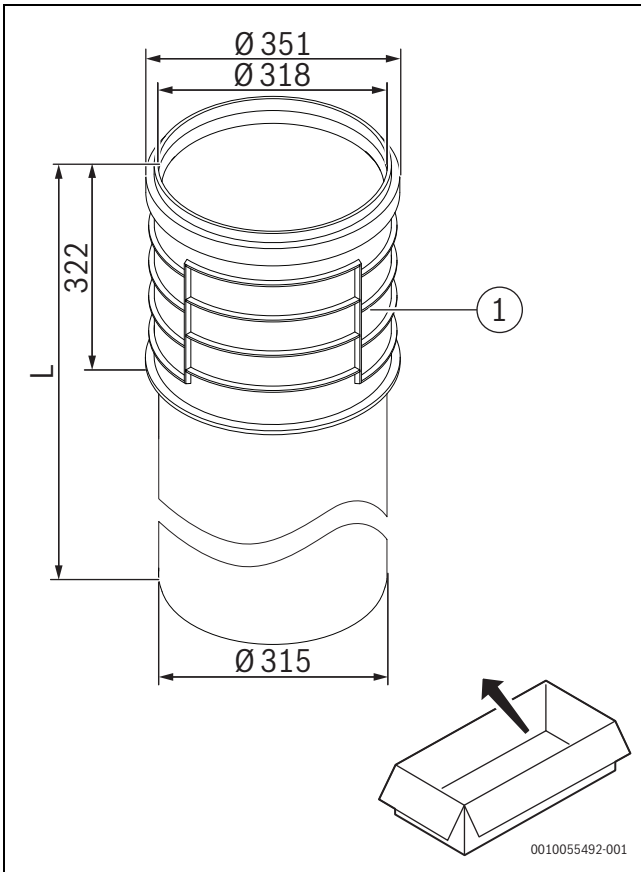

1

2

	DN	L / mm	L <sub>min</sub> / mm
FC-S250-500 7746900700	250	600	≥ 250
FC-S250-1000 7746900704		1100	
FC-S250-2000 7746900708		2100	

3

4

	DN	L / mm	L <sub>min</sub> / mm
<b>FC-S315-500</b> <b>87090042</b>	315	822	≥ 700
<b>FC-S315-1000</b> <b>87090044</b>		1322	
<b>FC-S315-2000</b> <b>87090046</b>		2322	