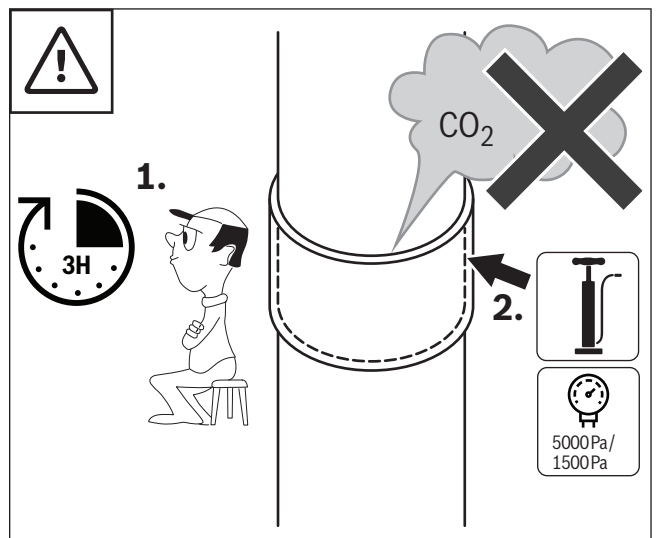

1

2

	DN	L / mm	L <sub>min</sub> / mm
FC-S250-500 7746900700	250	600	≥ 250
FC-S250-1000 7746900704		1100	
FC-S250-2000 7746900708		2100	

3

4

	DN	L / mm	L <sub>min</sub> / mm
<b>FC-S315-500</b> <b>87090042</b>	315	822	≥ 700
<b>FC-S315-1000</b> <b>87090044</b>		1322	
<b>FC-S315-2000</b> <b>87090046</b>		2322	