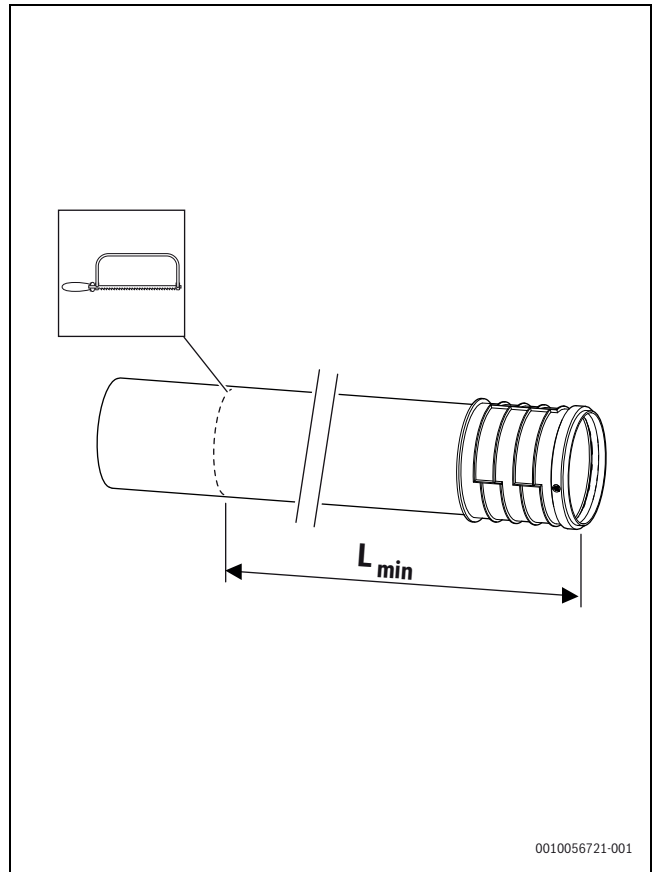

1

2

	DN	L / mm	L <sub>min</sub> / mm
FC-S250-500 7746900700	250	600	≥ 250
FC-S250-1000 7746900704		1100	
FC-S250-2000 7746900708		2100	

3

4

	DN	L / mm	L <sub>min</sub> / mm
<b>FC-S315-500</b> <b>87090042</b>	315	822	≥ 700
<b>FC-S315-1000</b> <b>87090044</b>		1322	
<b>FC-S315-2000</b> <b>87090046</b>		2322	